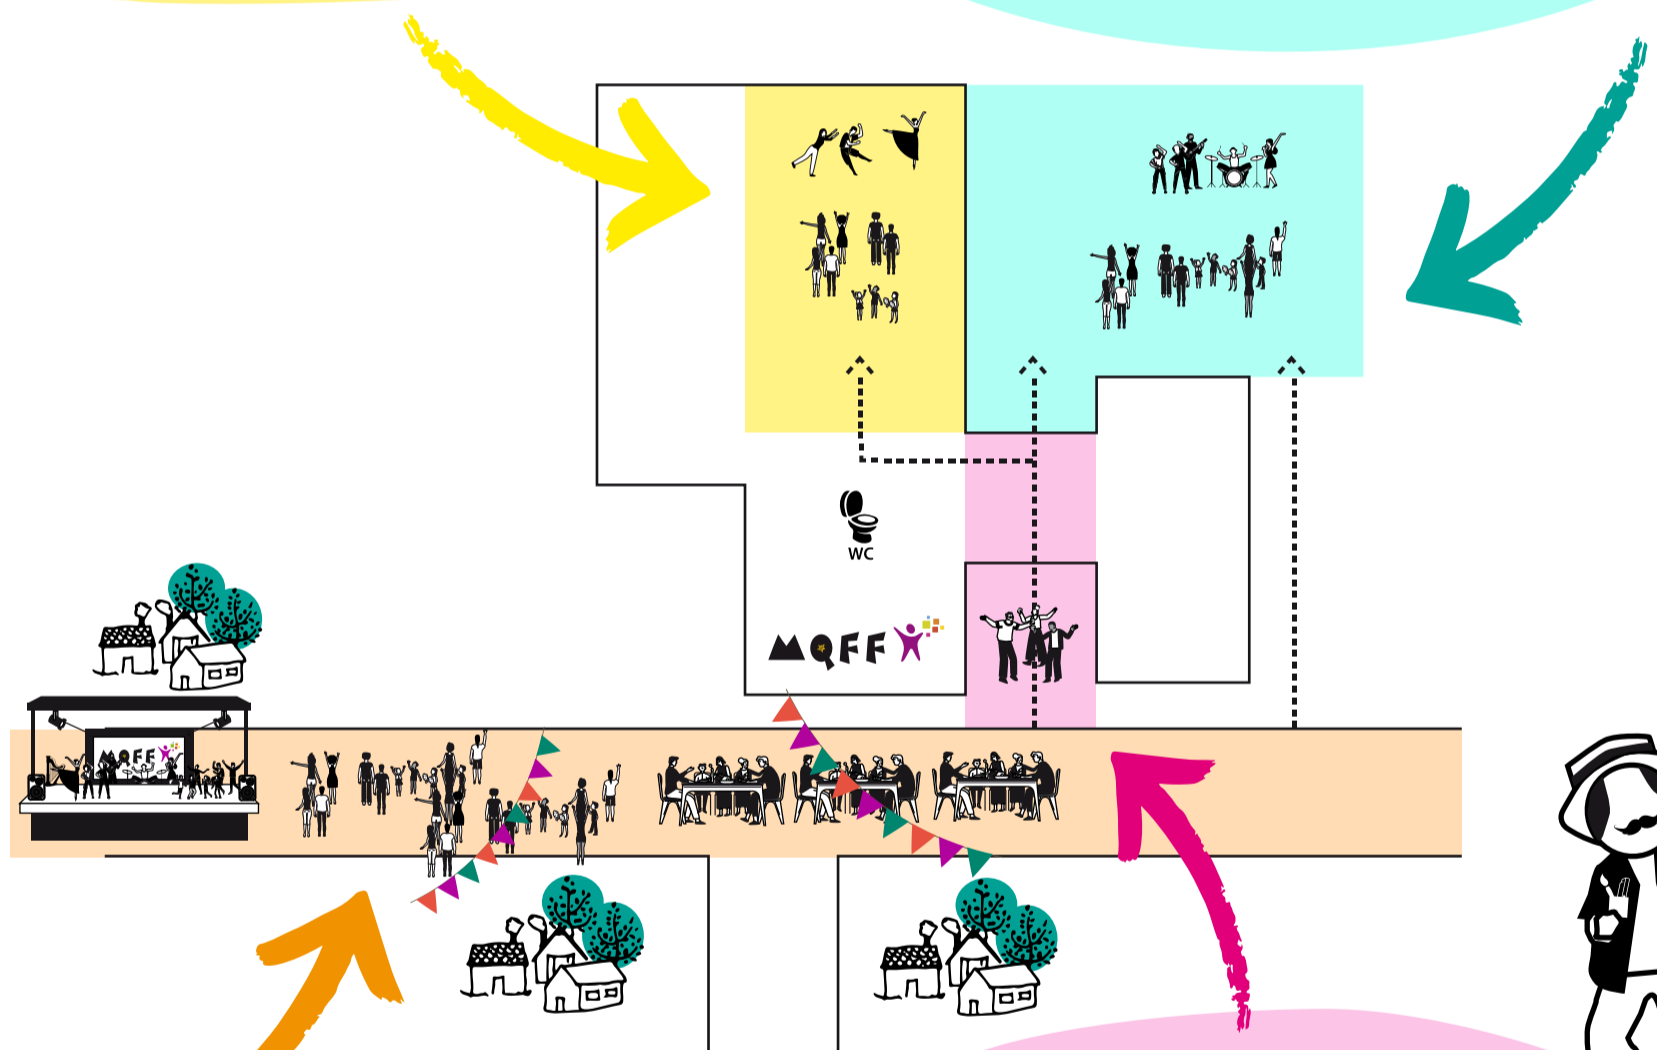

Francisco fait son show

LE PROGRAMME

CÔTÉ JARDIN

Champ de fleurs en céramique - Céline

LES REPRÉSENTATIONS DE MUSIQUE

11h30-12h30 - GROUPES « EVEIL ET INITIATION » - Mélanie
PIANO - Lisa

14h00-14h50 - HARPE/FLÛTE/PIANO - Maëlle
ACCORDÉON DIATONIQUE - Nicolas
GUITARE - David

16h15-16h30 - REPRÉSENTATION EVEIL DANSE - Emilie

PARVIS ET HALL

12h15-13h30 - BANQUET POPULAIRE

Tout au long de la journée :

- > La Causette : bar à tisane, vélo smoothie, barbe à papa et goûters (Prix libre)
- > Conteuse en déambulation - Aziliz
- > Espace démo Arts martiaux - Gilles et Qi Gong - Catherine
- > Espace jeux : jeux géants, tournois de molki
- > Espace expo : Aquarelle - Isabelle, Couture enfant - Lucie, maquettes réalisées avec Carton plume et borne sonore réalisée avec Les p'tits débrouillards
- > Musées des curiosités
- > Stands : Randonnée
- > Atelier «dessin relais» pour la future fresque

LA GRANDE SCÈNE

13h30-13h45 - Mot d'ouverture

13h45-13h55 - Qi Gong en musique et piano chant - Catherine et David

14h10-14h45 - Spectacle chantant - Mélanie

15h00-15h45 - Chorale et Choeur ado - Lisa

16h00-16h40 - Représentation Théâtre ado - Miguel

17h00-17h20 - Défilé de mode en musique et surprises

17h45-19h15 - Représentation Danse et Théâtre - Emilie et Laurie

19h15-19h45 - Just Dance géant !!!